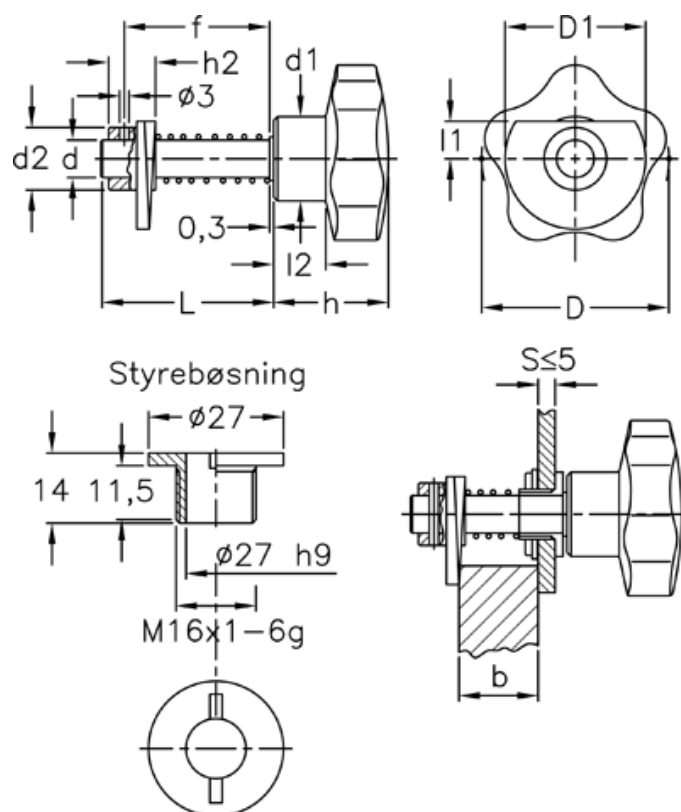

Varenummer: 2310068552  
 Beskrivelse: E+G Dørrigel  
 VCK.362/70-3+G-S

## Mål

D = 70	Hulstørrelse	= 16 H9
d = 12	L	= 64
D1 = 45	l1	= 12
d1 = 30	l2	= 20
d2 = 20	S+b Dørtykkelse S=5 mm	= 30-46,5
f = S + b + 11 mm		
h = 44		
h2 = 15		